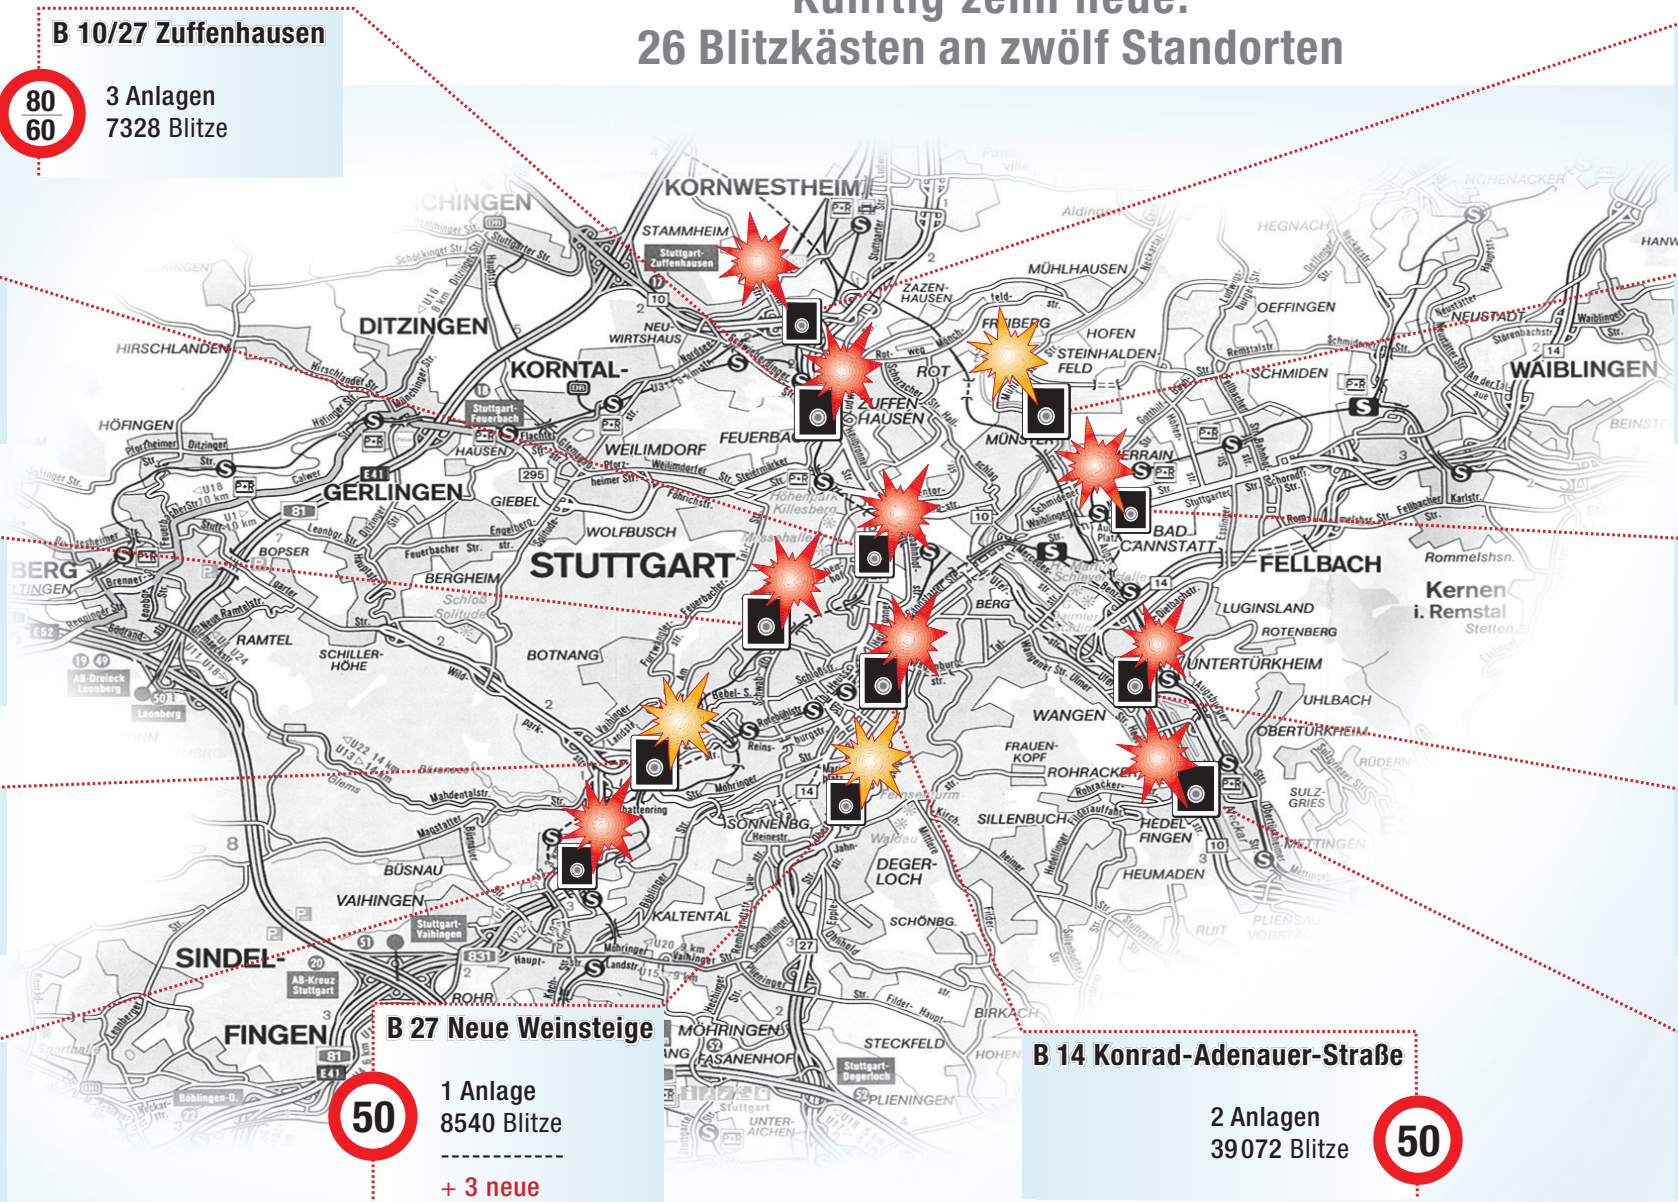

Künftig zehn neue: 26 Blitzkästen an zwölf Standorten

50
erlaubtes Tempo
in km/h

B 10/27 Zuffenhausen
80
60
3 Anlagen
7328 Blitze

B 10 Stahlhochbrücke
1 Anlage
16067 Blitze **50**

Heilbronner Straße
50
1 Anlage
6669 Blitze

Neckartalstraße
4 neue
Anlagen **50**

Am Kräherwald
50
2 Anlagen
1062 Blitze

Nürnberger Straße
1 Anlage
5393 Blitze **50**

Rotenwaldstraße
50
60
3 neue
Anlagen

B 10 Wangen
2 Anlagen
7913 Blitze **80**
60

B 14 Johannesgraben
60
1 Anlage
10766 Blitze

B 27 Neue Weinsteige
50
1 Anlage
8540 Blitze

+ 3 neue

B 14 Konrad-Adenauer-Straße
2 Anlagen
39072 Blitze **50**

B 10 Hedelfingen
2 Anlagen
8992 Blitze **80**
60